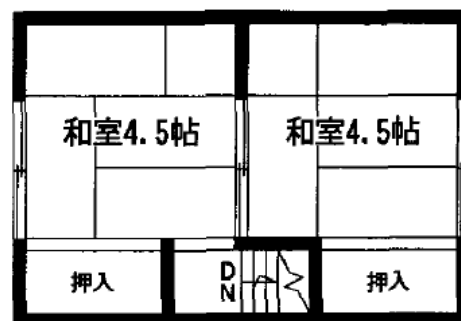

ブルーライン線
港南中央

『日野公園墓地入口』バス停前

居宅付貸店舗

テナント募集集中

駅徒歩20分

賃貸料 **73,500**円

1F店舗 2F居室 **約42.96m²**

2階