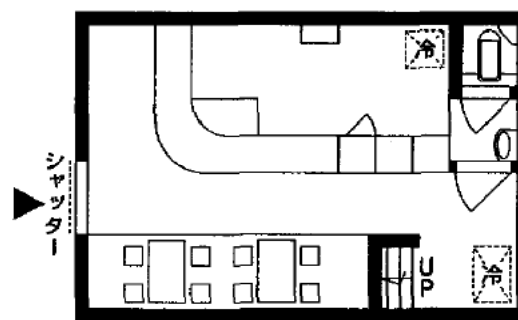

ブルーライン線
港南中央

『日野公園墓地入口』バス停前

居宅付貸店舗

テナント募集集中

駅徒歩20分

賃貸料 **73,500**円

1F店舗 2F居室 **約42.96m²**

2階